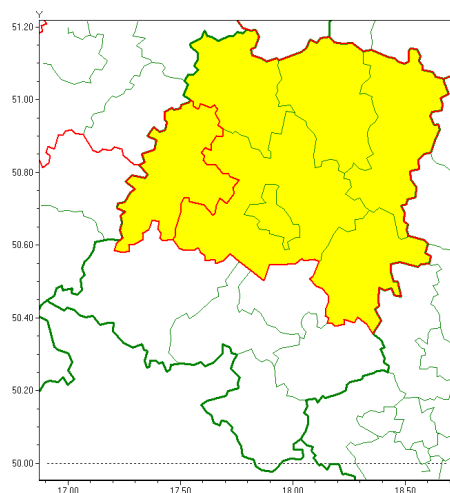

www: www.imgw.pl

Zasięg ostrzeżenia w województwie

Silny deszcz z burzami

Ostrzeżenie meteorologiczne Nr 34

Nazwa biura	IMGW-PIB Biuro Prognoz Meteorologicznych we Wrocławiu
Zjawisko/stopień zagrożenia	Silny deszcz z burzami/ 1
Obszar	województwo opolskie powiat brzeski
Ważność	od godz. 07:00 dnia 19.06.2020 do godz. 20:30 dnia 19.06.2020
Przebieg	Prognozuje się wystąpienie opadów deszczu okresami o natężeniu umiarkowanym okresami silnym. Prognozowana wysokość opadów za okres ważności Ostrzeżenia - miejscami do 35 mm. W trakcie opadów deszczu będą występowały burze z porywami wiatru do 70 km/h.
Prawdopodobieństwo wystąpienia zjawiska(%)	70%
Uwagi	Brak.
Dyrektor synoptyk IMGW-PIB	Michał Mercik
Godzina i data wydania	godz. 06:57 dnia 19.06.2020
SMS	IMGW-PIB OSTRZEŻENIE: DESZCZ i BURZE/1 opolskie/brzeski od 07:00/19.06 do 20:30/19.06.2020 35 mm; porywy 70km/h.